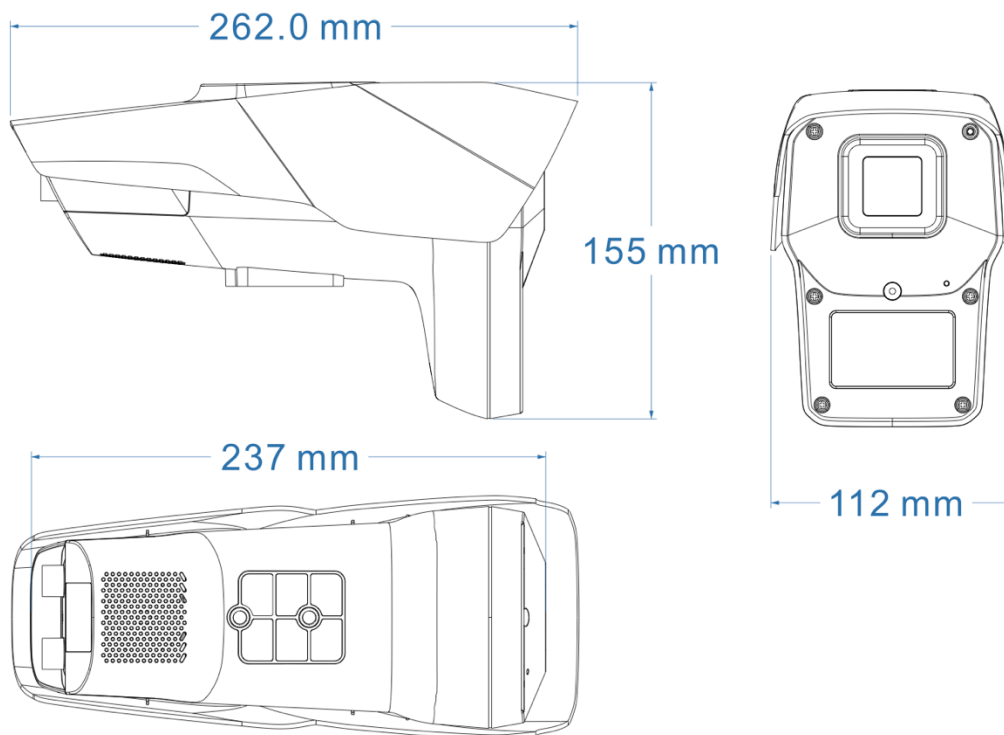

安装方式	壁装和吊装

山东中维世纪科技股份有限公司

地址: 中国(山东)自由贸易试验区济南片区新泺大街 1166 号奥盛大厦 3 号楼 1201 室

官网: www.jovision.com

客服电话: 400-608-9888